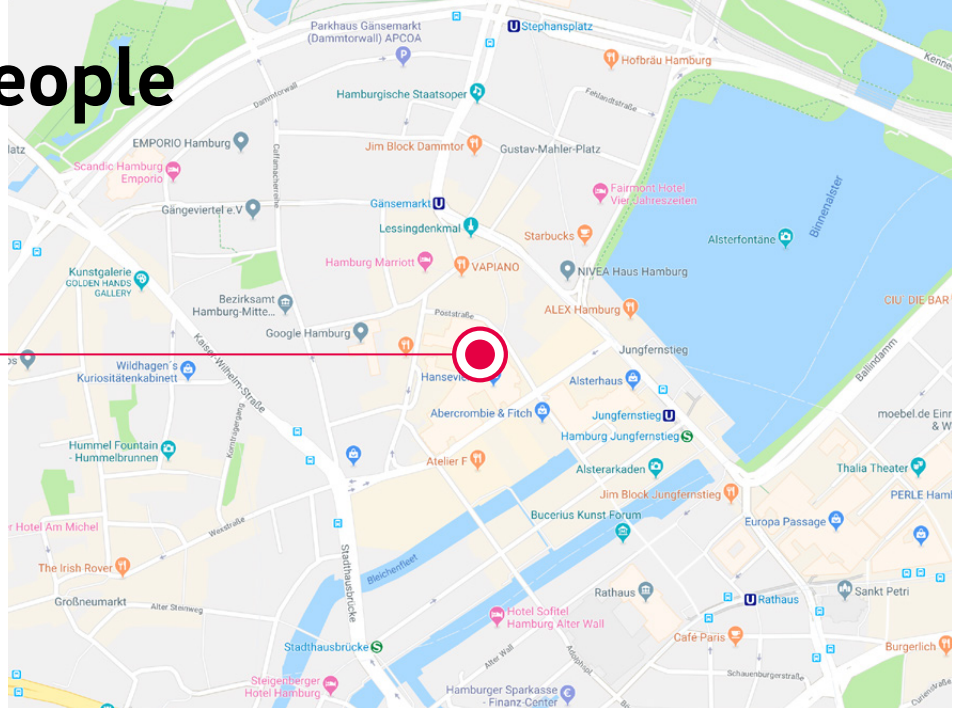

engineering people in Hamburg

So kommen Sie zu uns...

ADRESSE

engineering people

Hamburg

Poststraße 33

20354 Hamburg

TELEFON +49 (0) 40 / 5 70 17 58-600

TELEFAX +49 (0) 40 / 5 70 17 58-620

E-MAIL hamburg@ep-group.de

MIT DEM AUTO:

Von der A7

Ausfahrt HH-Othmarschen kommend, folgen Sie der Behringer Straße in Richtung Centrum/Altona. Nach ca. 2 km wird die Behringer Straße zur Barner Straße. Biegen Sie dann die nächste links in die Bahrenfelder Straße ab. Nach ca. 50 m erreichen Sie unser Büro auf der rechten Seite der Bahrenfelder Straße im 4. Stock.

Einige Meter vor der Bahrenfelder Straße 242, finden Sie auf der linken Seite eine Tiefgarage.

MIT ÖFFENTLICHEN VERKEHRSMITTELN:

Bus

Haltestelle *Hamburg-Altona Bahnhof*
Bus 1 (ca. 2 min) in Bahrenfelder Straße

Aus Richtung *Bahnhof Altona* – Fußweg
Vom Bahnhof Altona kommend, erreichen Sie uns zu Fuß, indem Sie von der Scheel-Plessen rechts auf den Hahnenkamp abbiegen. Nach ca. 100 m halten Sie sich links, in Richtung Hoenesch. Folgen Sie der Straße bis zum Ende. Biegen Sie dann rechts ab auf die Bahrenfelder Straße.