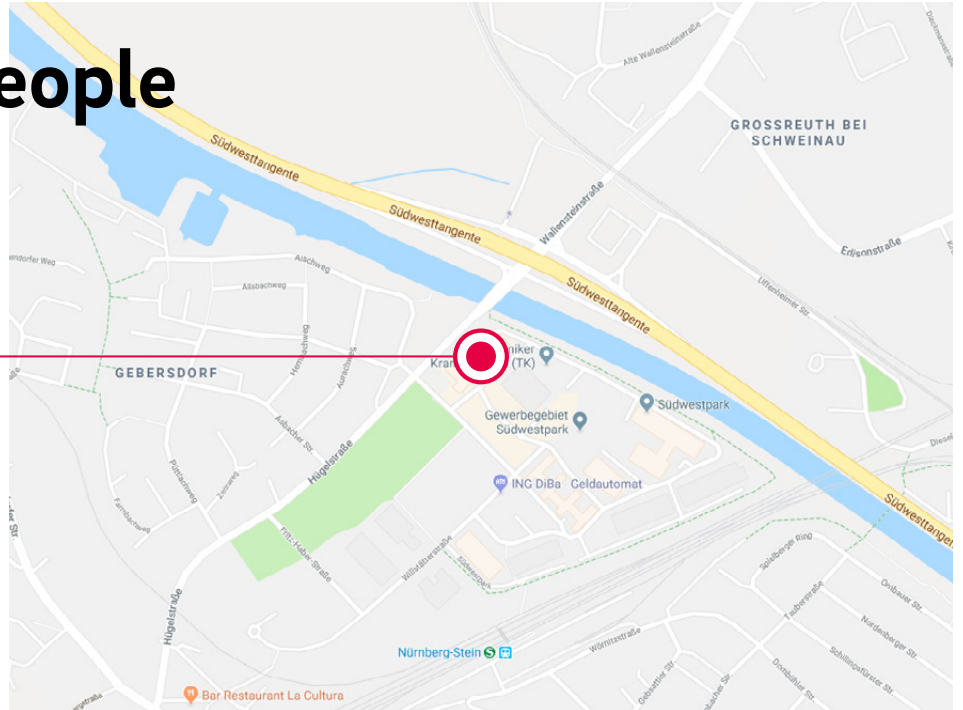

# engineering people in Nürnberg

So kommen Sie zu uns...

ADRESSE

engineering people  
Nürnberg

Südwestpark 60  
90449 Nürnberg

TELEFON +49 (0) 911 / 23 95 60-300

TELEFON +49 (0) 911 / 23 95 60-320

E-MAIL [nuernberg@ep-group.de](mailto:nuernberg@ep-group.de)

MIT ÖFFENTLICHEN VERKEHRSMITTELN:

**Straßenbahn**

Nürnberg Hbf nehmen Sie die S-Bahn S4 in Richtung Ansbach bis zur Haltestelle Nürnberg Stein/Südwestpark. Von dort aus sind es ca. 6 min Fußweg (0,6 km).

**U-Bahn & Bus**

Nürnberg Hbf nehmen Sie die U-Bahn U3 in Richtung Nürnberg Gustav-Adolf-Straße – Ausstieg Haltestelle Gustav-Adolf-Straße. Nehmen Sie von dort aus den Stadtbus 69 in Richtung Nürnberg Röthenbach – Ausstieg Nürnberg Rezatweg. Von dort aus sind es ca. 3 min Fußweg.

Gegenüber dem Gebäude im Parkhaus P1 gibt es für 2 Stunden kostenlose Parkmöglichkeiten.