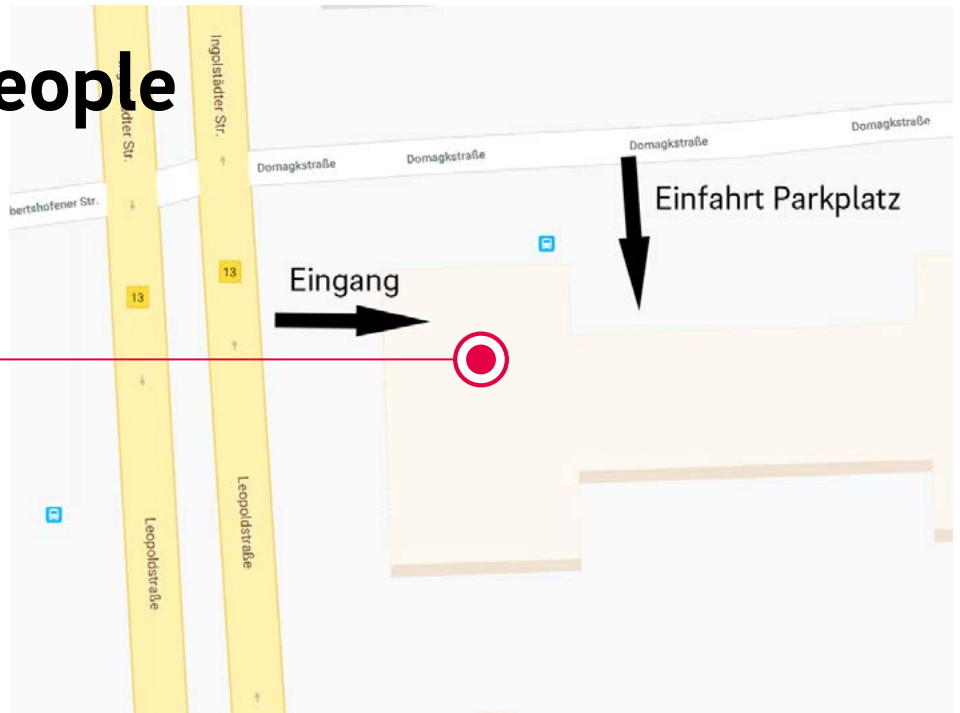

engineering people in München

So kommen Sie zu uns...

ADRESSE

**engineering people
München**
Leopoldstraße 254
80807 München

TELEFON +49 (0) 89 / 35 89 90 88-500

TELEFAX +49 (0) 89 / 35 89 90 88-599

E-MAIL muenchen@ep-group.de

MIT ÖFFENTLICHEN VERKEHRSMITTELN:

Bus

Die Bushaltestelle *Domagkstraße West* befindet sich direkt vor dem Gebäude.

Unsere **ep** Parkfläche befindet sich in der U-förmigen Einbahnstraße auf der rechten Seite vor der Parkplatzausfahrt und ist mit unserem **ep-Logo** beschildert.