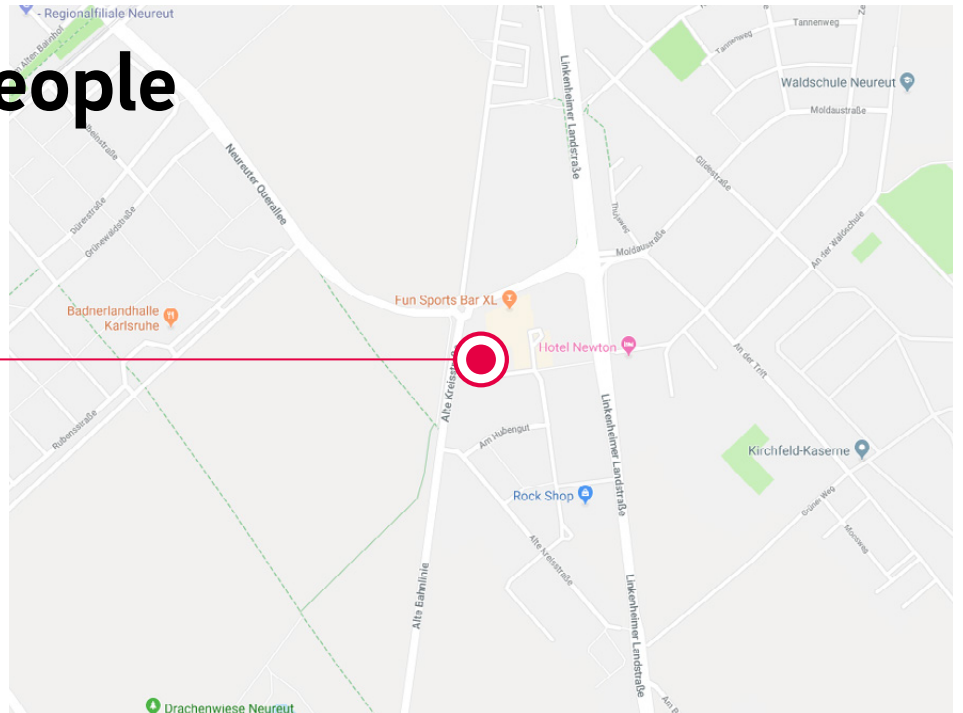

# engineering people in Karlsruhe

So kommen Sie zu uns...

**ADRESSE**

**engineering people  
Karlsruhe**  
Alte Kreisstraße 40  
76149 Karlsruhe

TELEFON +49 (0) 721 / 82 96 85-0  
TELEFON +49 (0) 721 / 82 96 85-850  
E-MAIL [karlsruhe@ep-group.de](mailto:karlsruhe@ep-group.de)

**MIT ÖFFENTLICHEN VERKEHRSMITTELN:**

**Straßenbahn & Bus**

mit der Linie 3 oder 4 bis zur Haltestelle *Europa*platz.

Weiter mit der Bus-Linie 73 bis zur Haltestelle *Neureut Spöcker Straße*, von dort ca. 1 min Fußweg.

Besucherparkplätze finden Sie vor dem Haus oder auf dem benachbarten Lidl-Parkplatz (Parkzeit je 1h mit Parkscheibe)