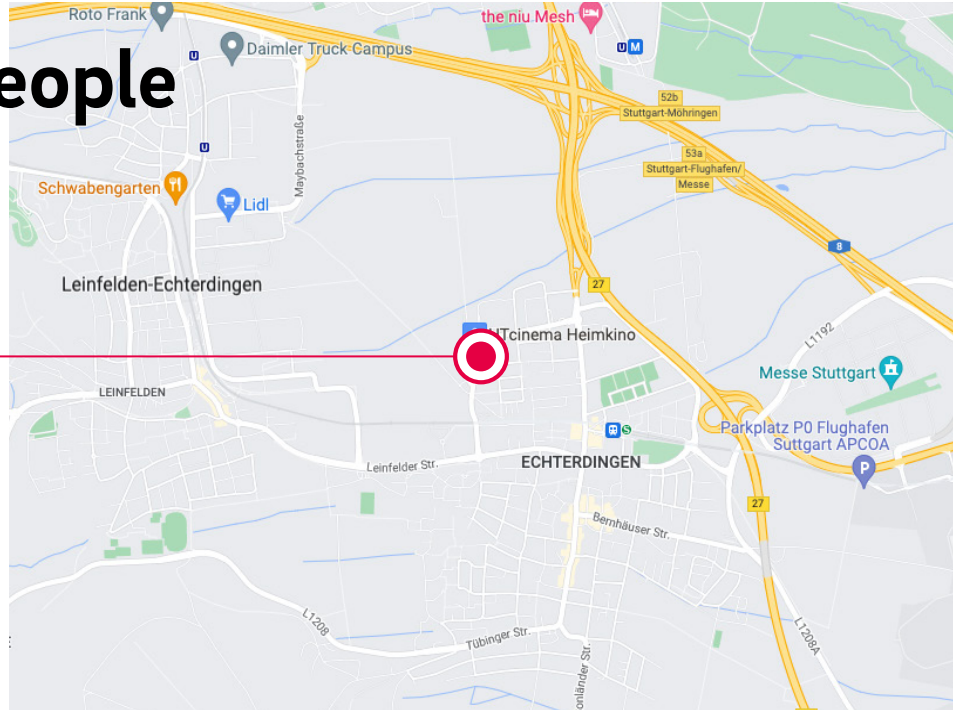

engineering people in Stuttgart

So kommen Sie zu uns...

ADRESSE

engineering people
Stuttgart
Magellanstraße 1
70771 Leinfelden-Echterdingen

TELEFON +49 (0) 711 / 80 60 93-0
TELEFAX +49 (0) 711 / 80 60 93-220
E-MAIL stuttgart@ep-group.de

MIT DEM AUTO:

Von der A8
aus Karlsruhe und aus München / Ulm.
Ausfahrt 52A / 52B (Stuttgart-Möhringen) auf die B27 in Richtung Filderstadt, am Kreisverkehr rechts halten in Nikolaus-Otto Straße einbiegen, links in Friedrich-List-Straße einbiegen – Sie finden ep auf der linken Seite (Magellanstraße 1).

MIT ÖFFENTLICHEN VERKEHRSMITTELN:

Straßenbahn
Straßenbahn: S2 Richtung Filderstadt bis Haltestelle „Echterdingen“, von dort aus ca. 8 Minuten Fußweg.

Besucherparkplätze befinden sich direkt vor dem Gebäude.