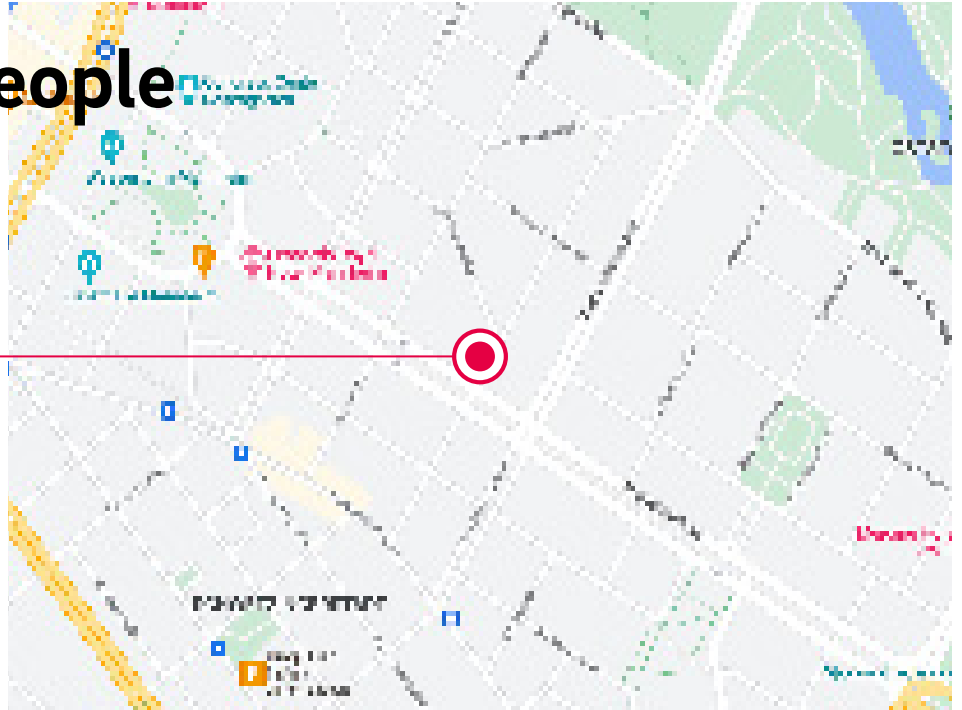

E-MAIL [mannheim@ep-group.de](mailto:mannheim@ep-group.de)

**MIT ÖFFENTLICHEN VERKEHRSMITTELN:**

Vom Hauptbahnhof Mannheim via RNV 60 Richtung Fernmeldeturm oder 1 Richtung Rheinau Bahnhof / Ausstieg Haltestelle „am Friedrichsplatz“ / von hier 350m / ca. 4min Fußweg zum Gebäude.

öffentliche kostenpflichtige Parkmöglichkeiten in unmittelbarer Nähe.