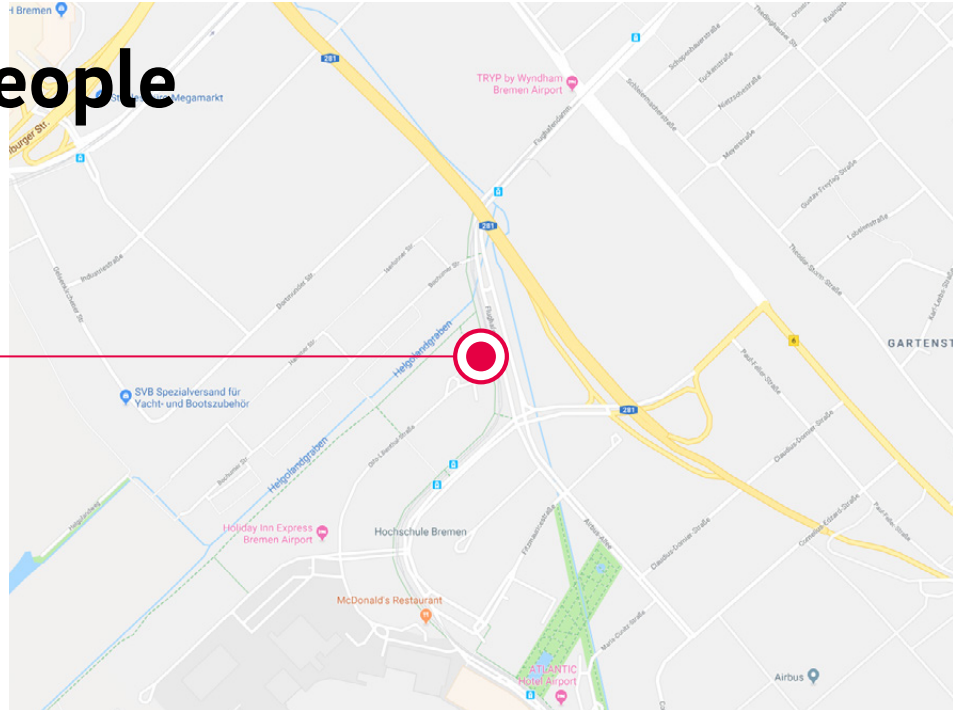

engineering people in Bremen

So kommen Sie zu uns...

ADRESSE

engineering people
Bremen
Otto-Lilienthal-Straße 27
28199 Bremen

TELEFON +49 (0) 421 / 16 303-800
TELEFON +49 (0) 421 / 16 303-820
E-MAIL bremen@ep-group.de

MIT ÖFFENTLICHEN VERKEHRSMITTELN:

Straßenbahn

Von Haltestelle *Bremen Hauptbahnhof* Straßenbahnlinie 6 in Richtung Flughafen bis zur Haltestelle *Bremen Neuenlander Kämpfe*. Von dort aus ca. 2 min Fußweg bis zur Otto-Lilienthal-Straße 27.

Es gibt Besucherparkplätze direkt vor dem Eingang auf der linken Seite.